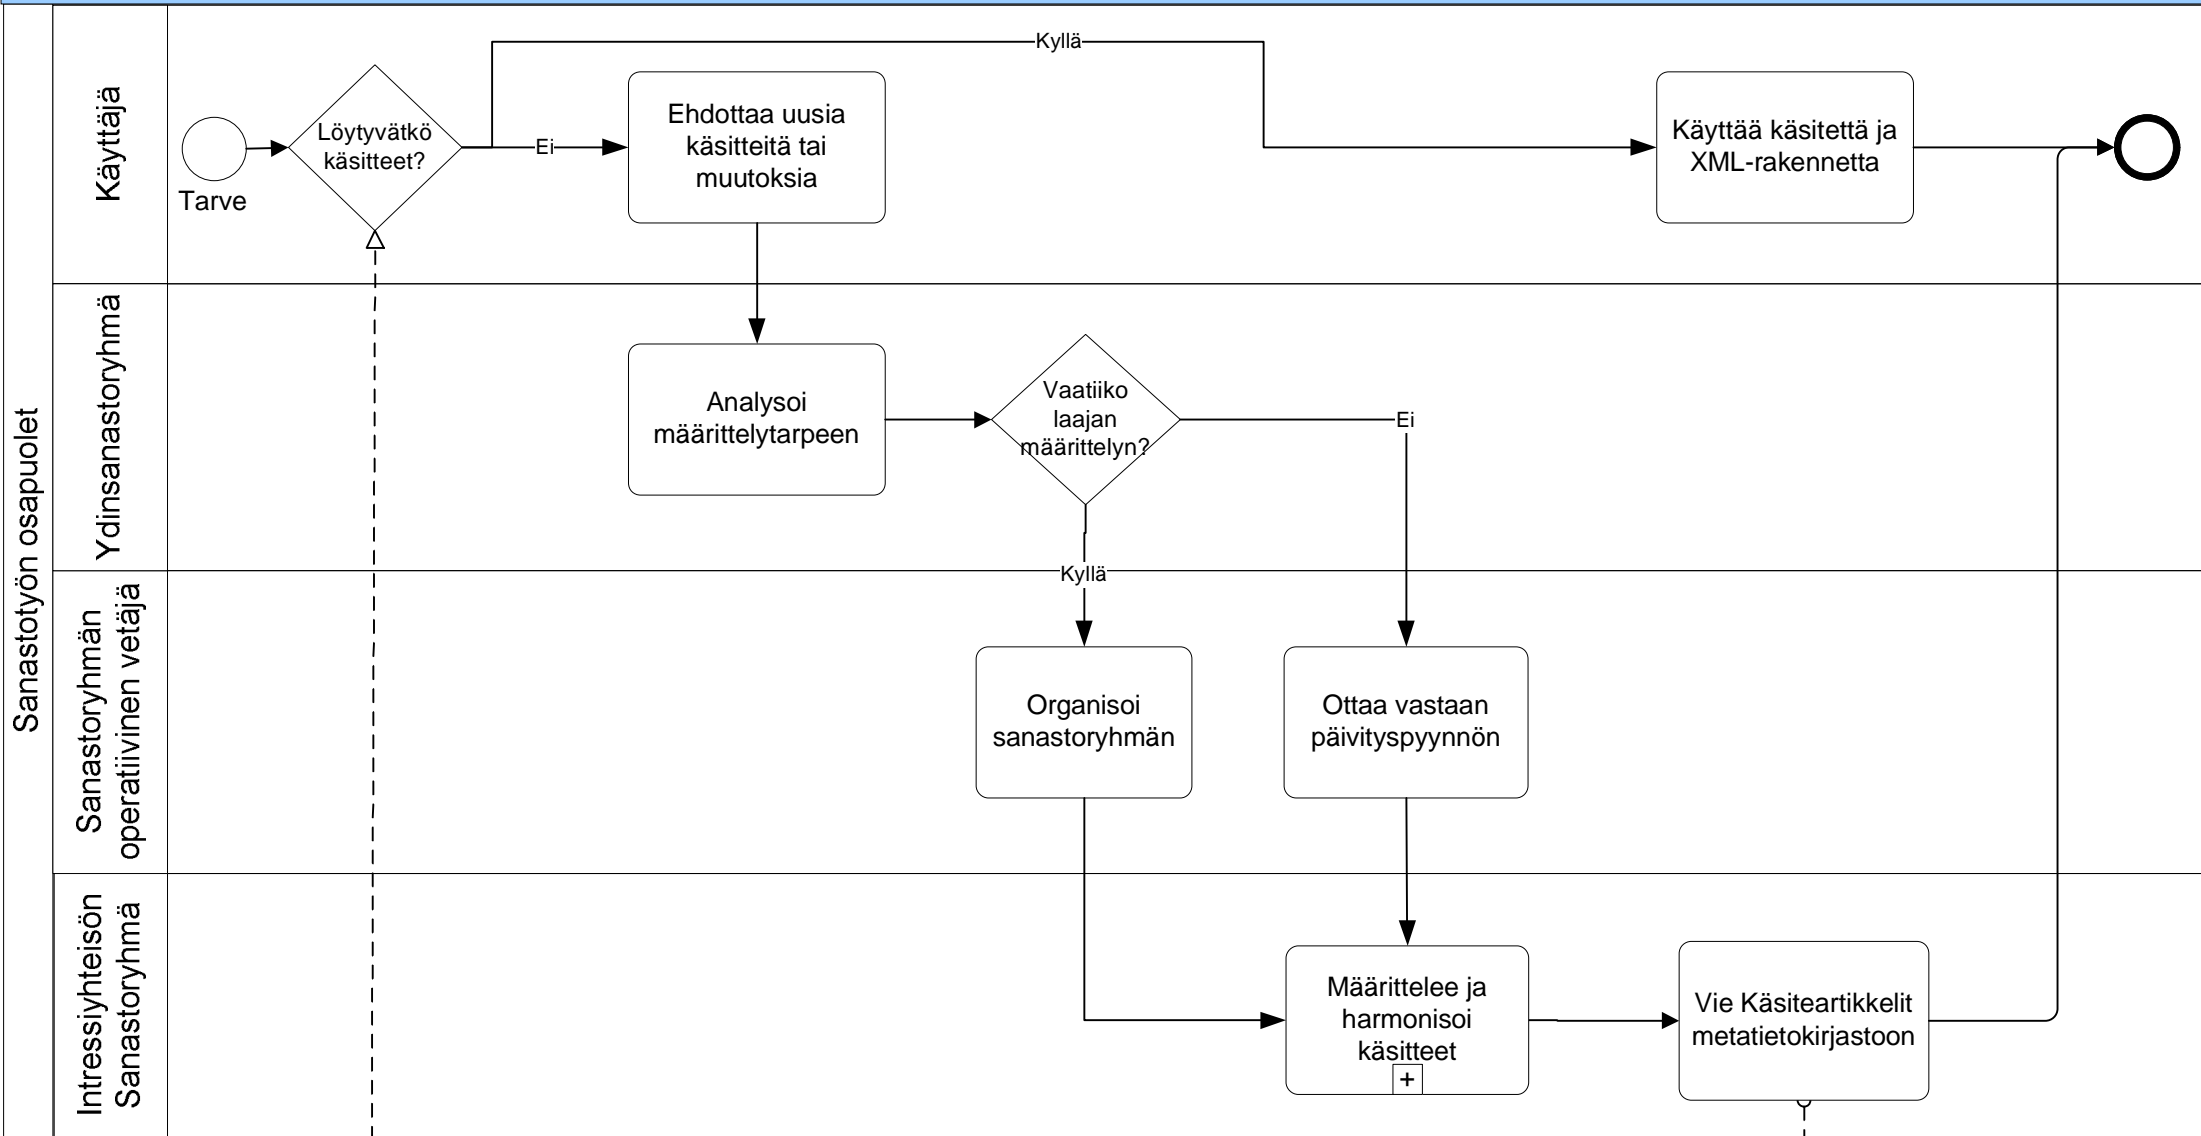

Intressiyhteisön sanaston luonti, ylläpito ja käyttö v0.4

Käsitteiden määrittely ja harmonisointi v0.4

Sanastoryhmä

JHS Sanastotuki

Tarjoaa ohjausta ja tukea ("sanastotuki" ja tekninen tuki) koko prosessin ajan

Julkishallinnon yhteisen sanaston luonti, julkaisu ja ylläpito v0.4

XML-skeemarakenteiden muodostaminen v0.4

Skeemarakenteiden laatiminen v0.4