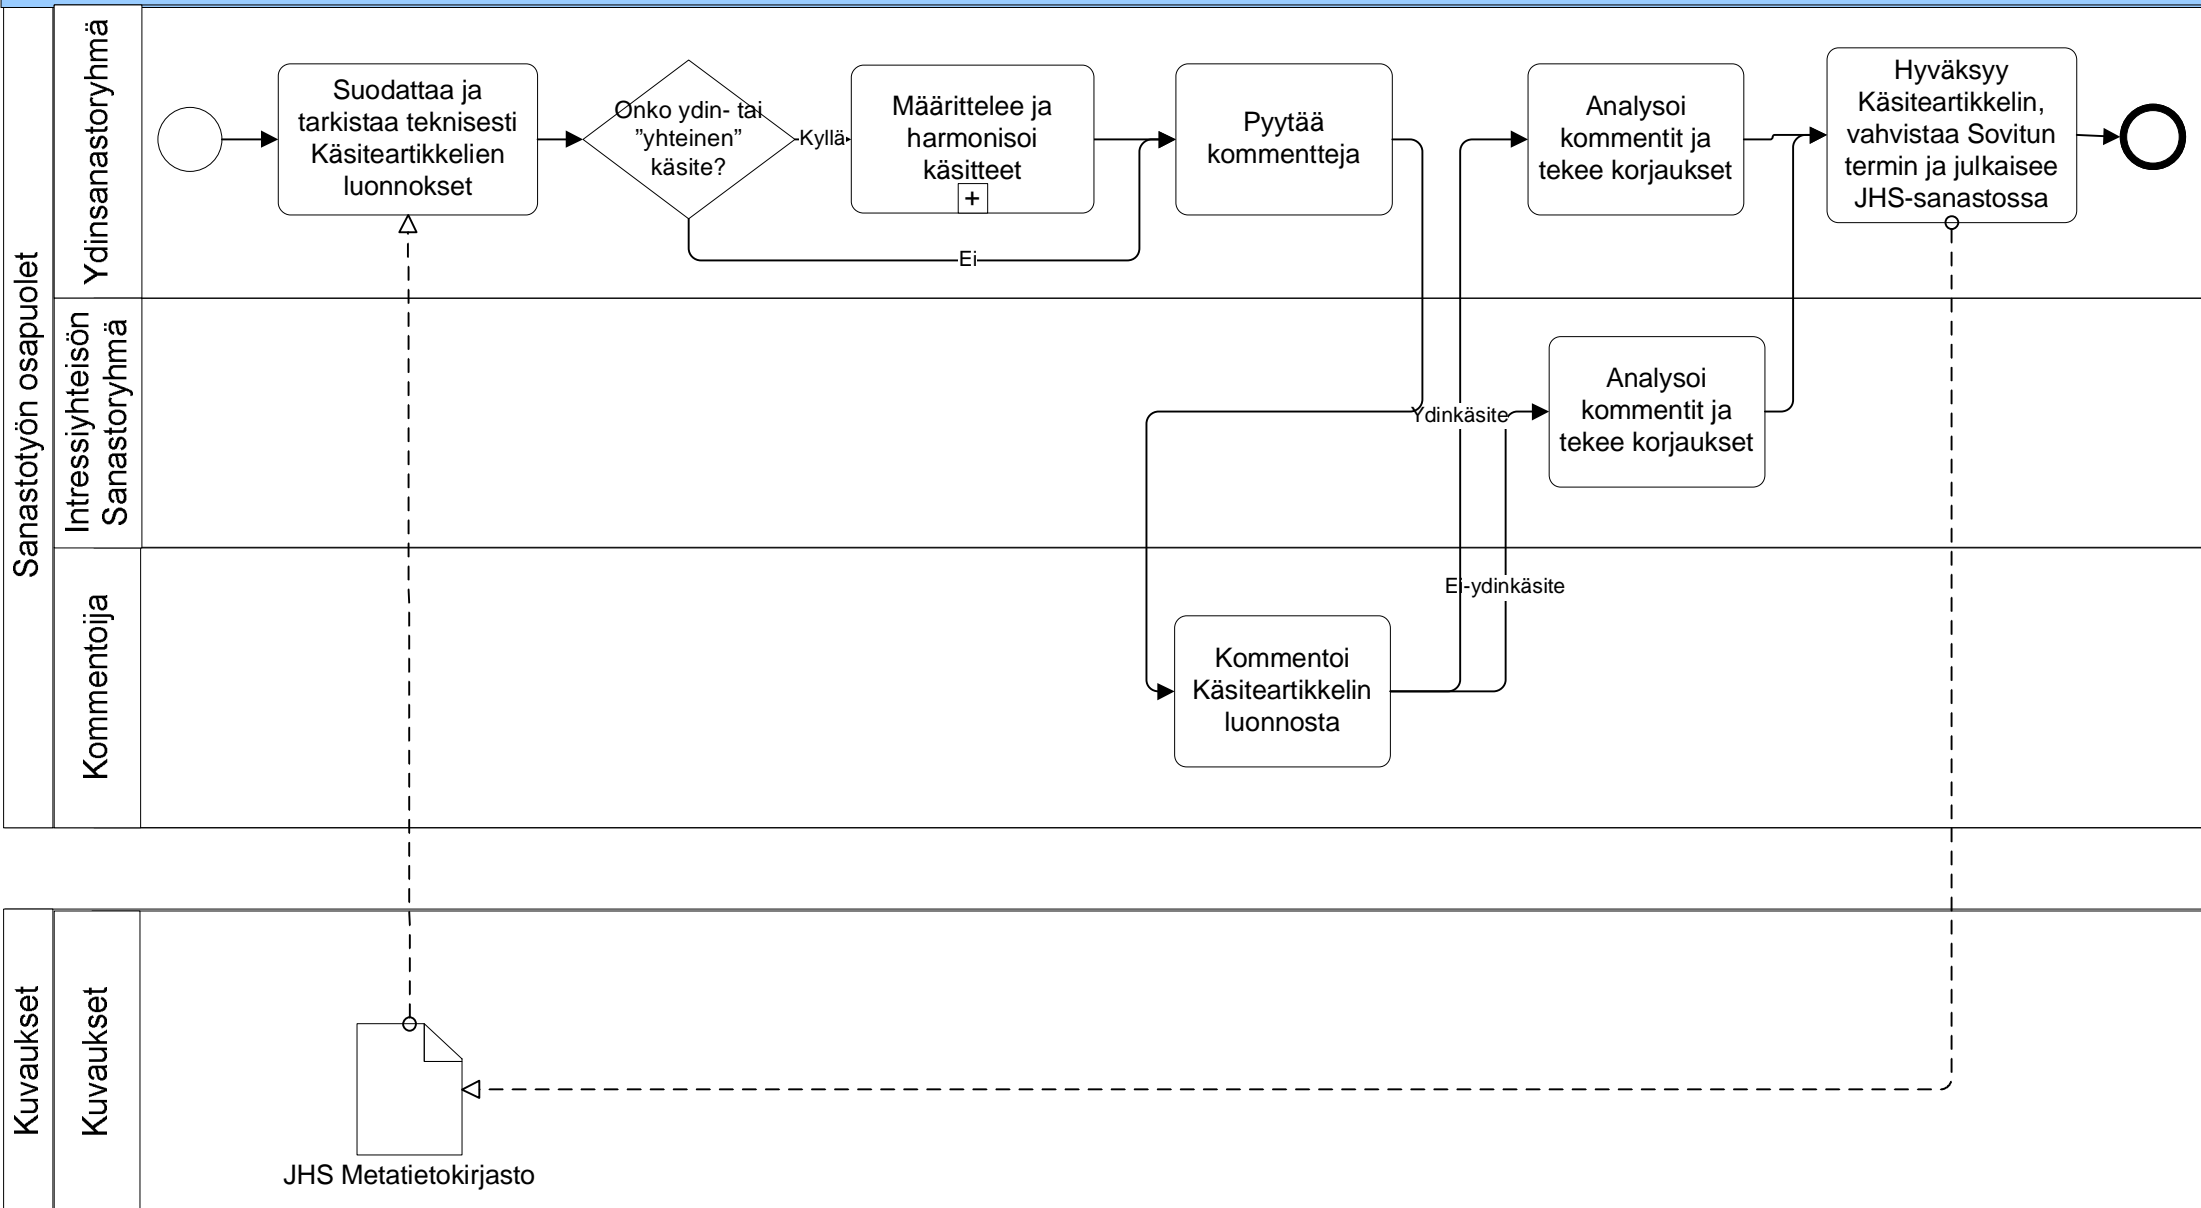

Intressiyhteisön sanaston luonti, ylläpito ja käyttö v0.4

Käsitteiden määrittely ja harmonisointi v0.4

Sanastoryhmä

JHS Sanastotuki

Tarjoaa ohjausta ja tukea ("sanastotuki" ja tekninen tuki) koko prosessin ajan

Julkishallinnon yhteisen sanaston luonti, julkaisu ja ylläpito v0.4

XML-skeemarakenteiden muodostaminen v0.4

Skeemarakenteiden laatiminen v0.4