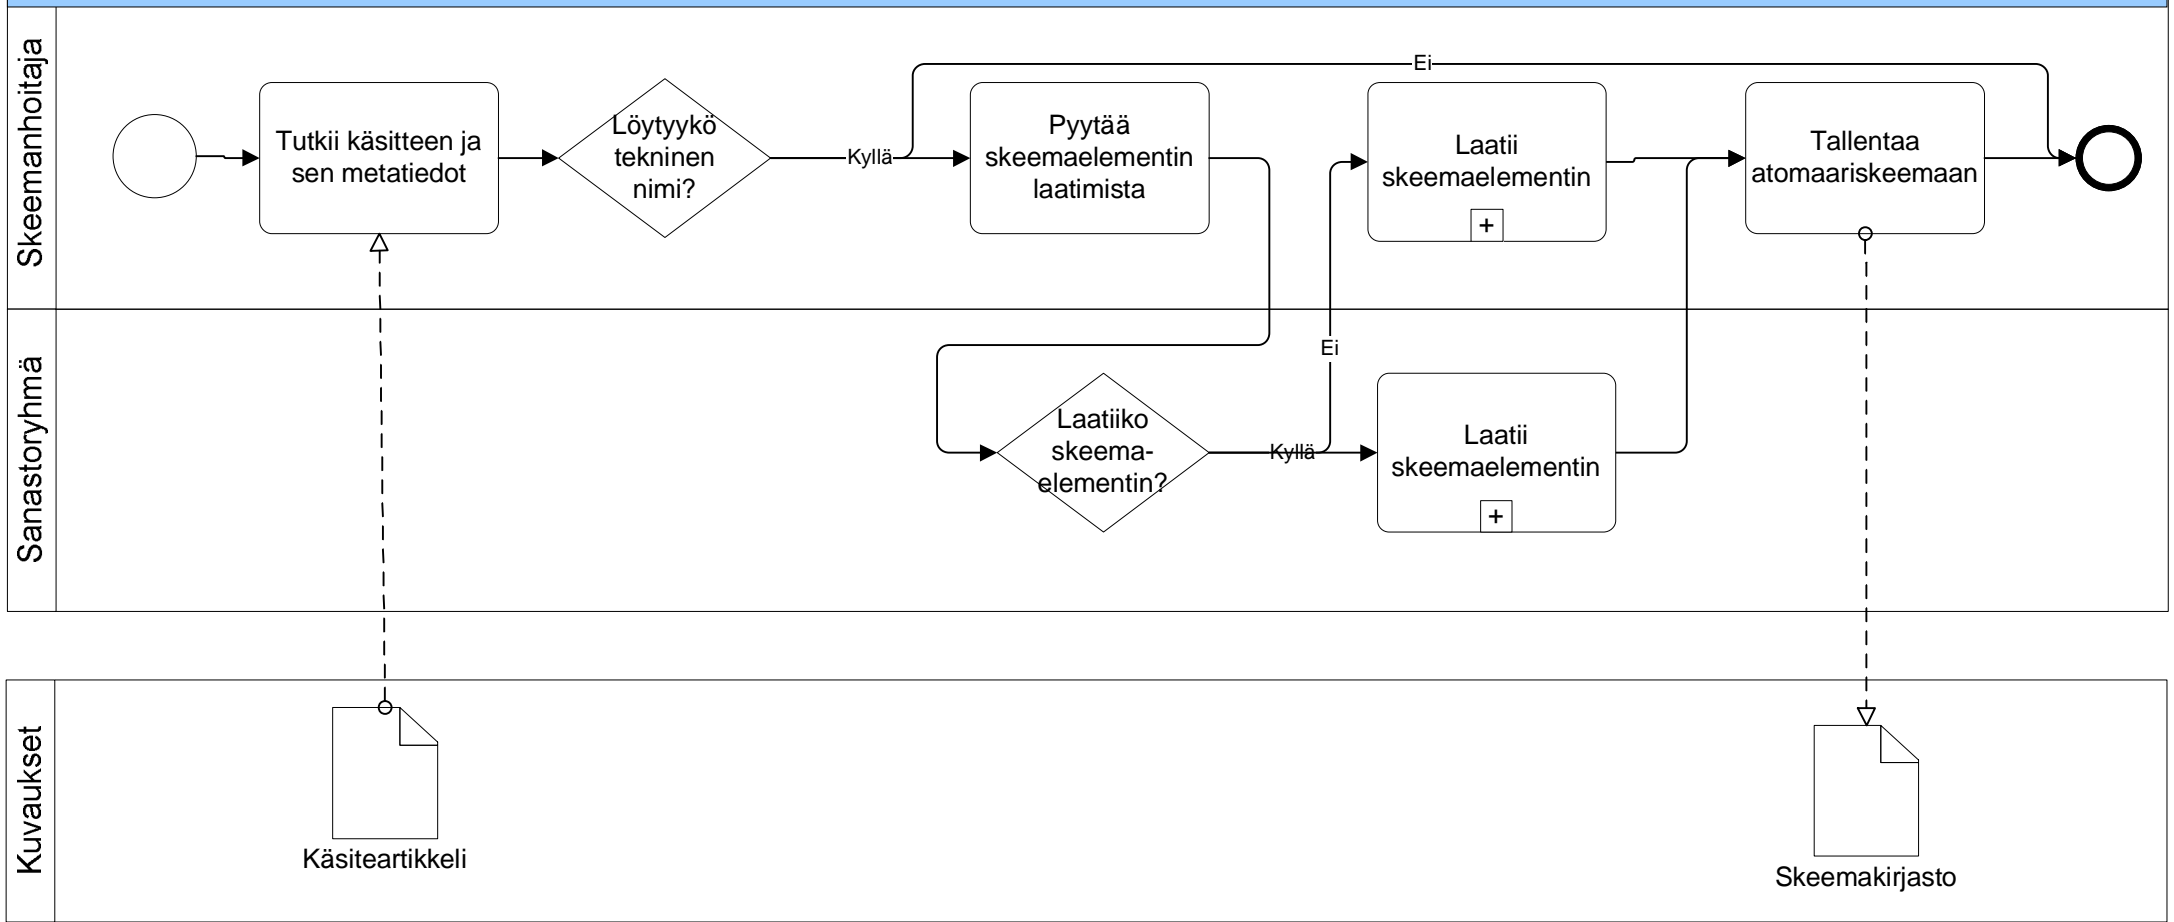

Intressiyhteisön sanaston luonti, ylläpito ja käyttö v0.4

Käsitteiden määrittely ja harmonisointi v0.4

Sanastoryhmä

JHS Sanastotuki

Tarjoaa ohjausta ja tukea ("sanastotuki" ja tekninen tuki) koko prosessin ajan

Julkishallinnon yhteisen sanaston luonti, julkaisu ja ylläpito v0.4

XML-skeemarakenteiden muodostaminen v0.4

Skeemarakenteiden laatiminen v0.4